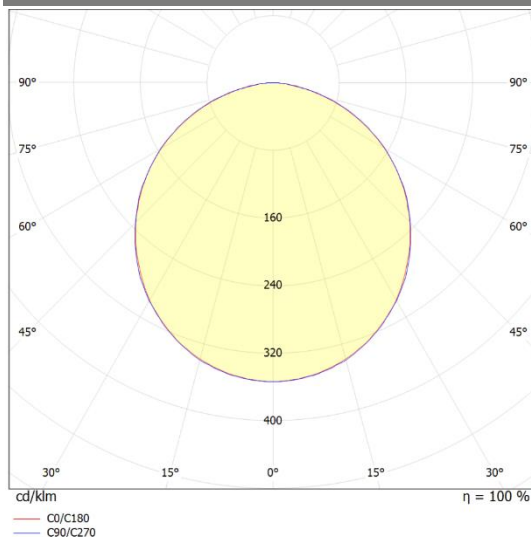

Technische Daten:

Lampenlichtstrom

Leuchtenlichtstrom 3500 lm

Systemeffizienz 103 lm/W

Systemleistung 34 W

Farbwiedergabeindex 80 Ra

Farbtemperatur 3000 K

Farbtoleranz 3

Lebensdauer 50.000h (L80/B10)

Spannung 230V / 50Hz

Umgebungstemperatur -20 ... +60 °C

Farbe Verkehrsweiß RAL9016

Dimensionen:

Länge-L 1248 mm

Breite-B 312 mm

Höhe-H 40 mm

Gewicht 6.5 kg

DB 800 mm

LVK:

Diese Leuchte enthält eine Lichtquelle der Energieeffizienzklasse F

Letzte Änderung: Mittwoch, 29. November 2023, technische Änderungen und Irrtümer vorbehalten