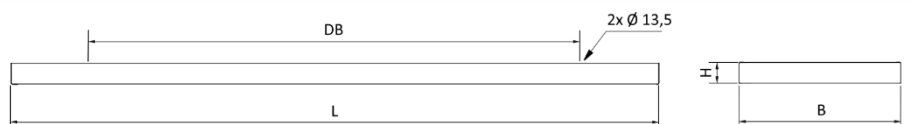

LVK:

Diese Leuchte enthält eine Lichtquelle der Energieeffizienzklasse F

Letzte Änderung: Mittwoch, 29. November 2023, technische Änderungen und Irrtümer vorbehalten